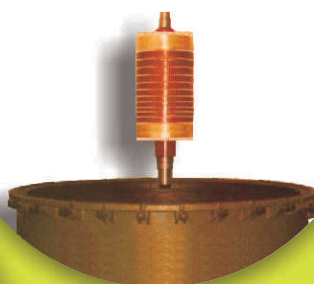

Estatore de motor C.C.

Armadura de motor C.C.

Balaceador eletrônico

Auto-clave de impregnação a vacuo/pressão (VPI)

Motor de corrente contínua

INO INOCÊNCIO LTDA.

Rua Família Inocência, 57 . Centro

88860 000 . Siderópolis . SC . Brasil