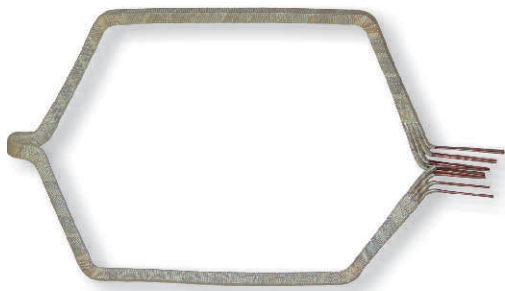

BOBINAS DE ARMADURA PARA MOTORES DE TRACÇÃO DE LOCOMÓTIVAS DIESEL-ELÉTRICAS.

VILLARES / WESTINGHOUSE DA-0451

TOSHIBA SE- 210 / 214

5GE-754

ABB / BBC- 4 ERG- 3848

Fabricamos bobinas de armadura para motores de tração para locomotivas diesel-elétricas de diversos modelos. Nossas bobinas são fabricadas de acordo com as especificações dos fabricantes. Um moderno processo de manufatura nos permite fabricar, desenvolver e adaptar as características do produto conforme as necessidades do cliente.