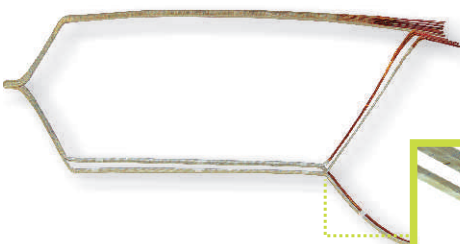

BOBINAS DE ARMADURA PARA MOTORES DE TRACÇÃO DE LOCOMÓTIVAS DIESEL-ELÉTRICAS.

VILLARES / WESTINGHOUSE DA-0451

TOSHIBA SE- 210 / 214

5GE-754

ABB / BBC- 4 ERG- 3848

Fabricamos bobinas de armadura para motores de tração para locomotivas diesel-elétricas de diversos modelos. Nossas bobinas são fabricadas de acordo com as especificações dos fabricantes. Um moderno processo de manufatura nos permite fabricar, desenvolver e adaptar as características do produto conforme as necessidades do cliente.